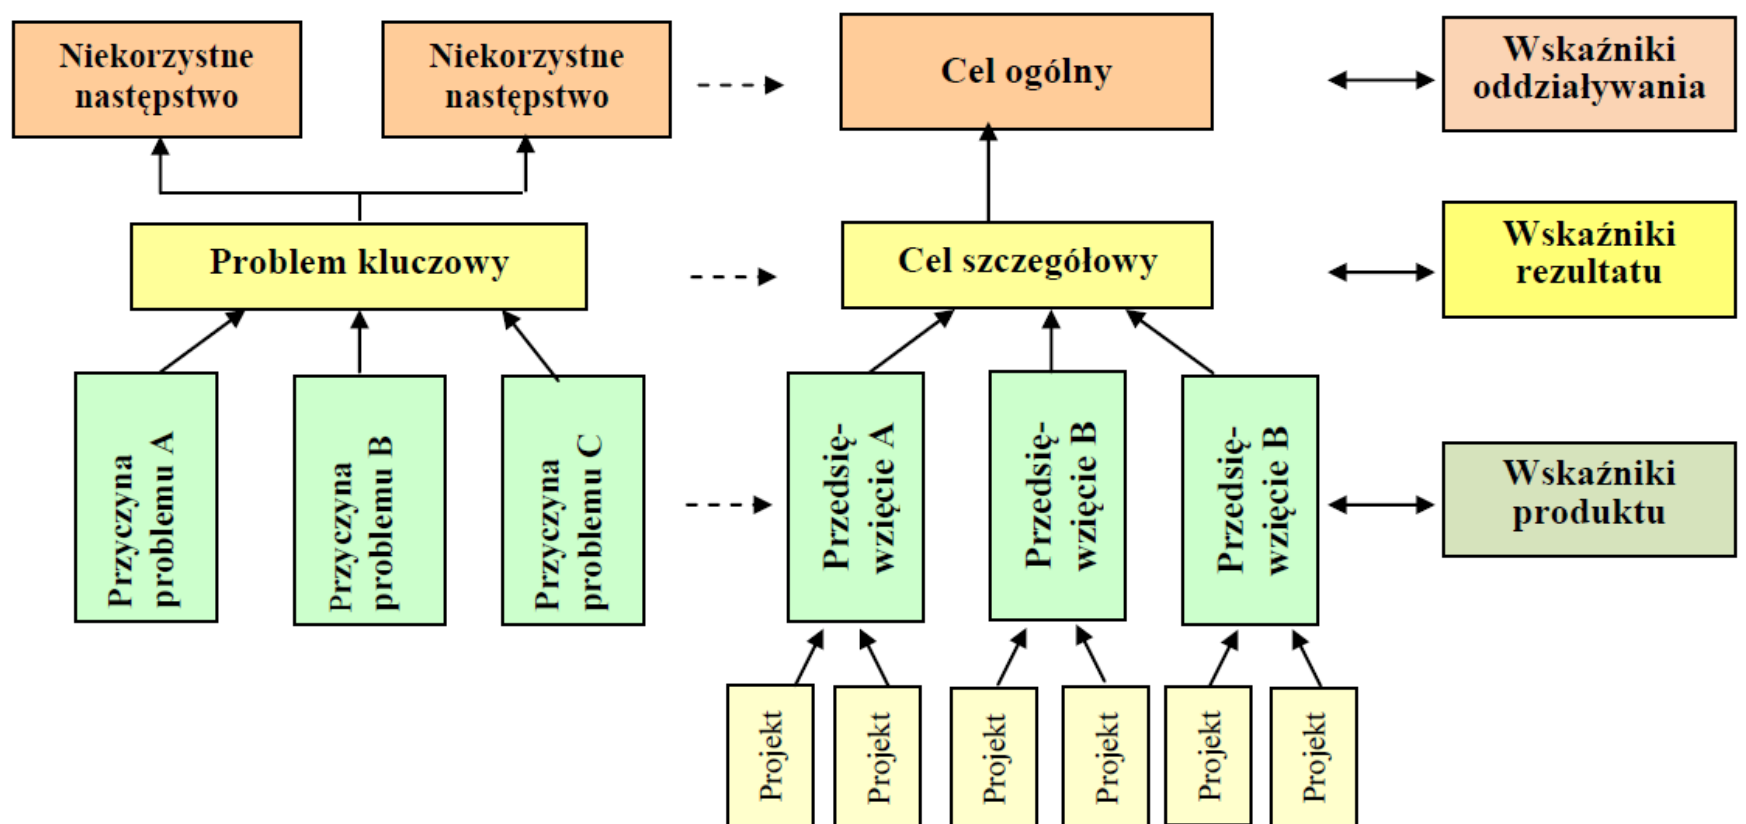

„Europejski Fundusz Rolny na rzecz Rozwoju Obszarów Wiejskich: Europa inwestująca w obszary wiejskie.”

Projekt opracowany przez Ministerstwo Rolnictwa i Rozwoju Wsi

Projekt współfinansowany ze środków Unii Europejskiej w ramach Pomocy Technicznej Programu Rozwoju Obszarów Wiejskich na lata 2007-2013  
Instytucja Zarządzająca Programem Rozwoju Obszarów Wiejskich na lata 2007-2013 - Minister Rolnictwa i Rozwoju Wsi

## Mapa mentalna: Drzewo problemów

## Mapa mentalna: Przekształcanie drzewa problemów w strukturę celów

Projekt polegający na organizacji i obsłudze cyklu szkoleń z zakresu tworzenia lokalnych strategii rozwoju (LSR), przygotowania strategii komunikacyjnej lokalnej grupy działania (LGD) i angażowania społeczności lokalnych w przygotowanie i realizację LSR  
Materiały szkoleniowe do modułu 2. Określanie celów LSR i wskaźników realizacji strategii