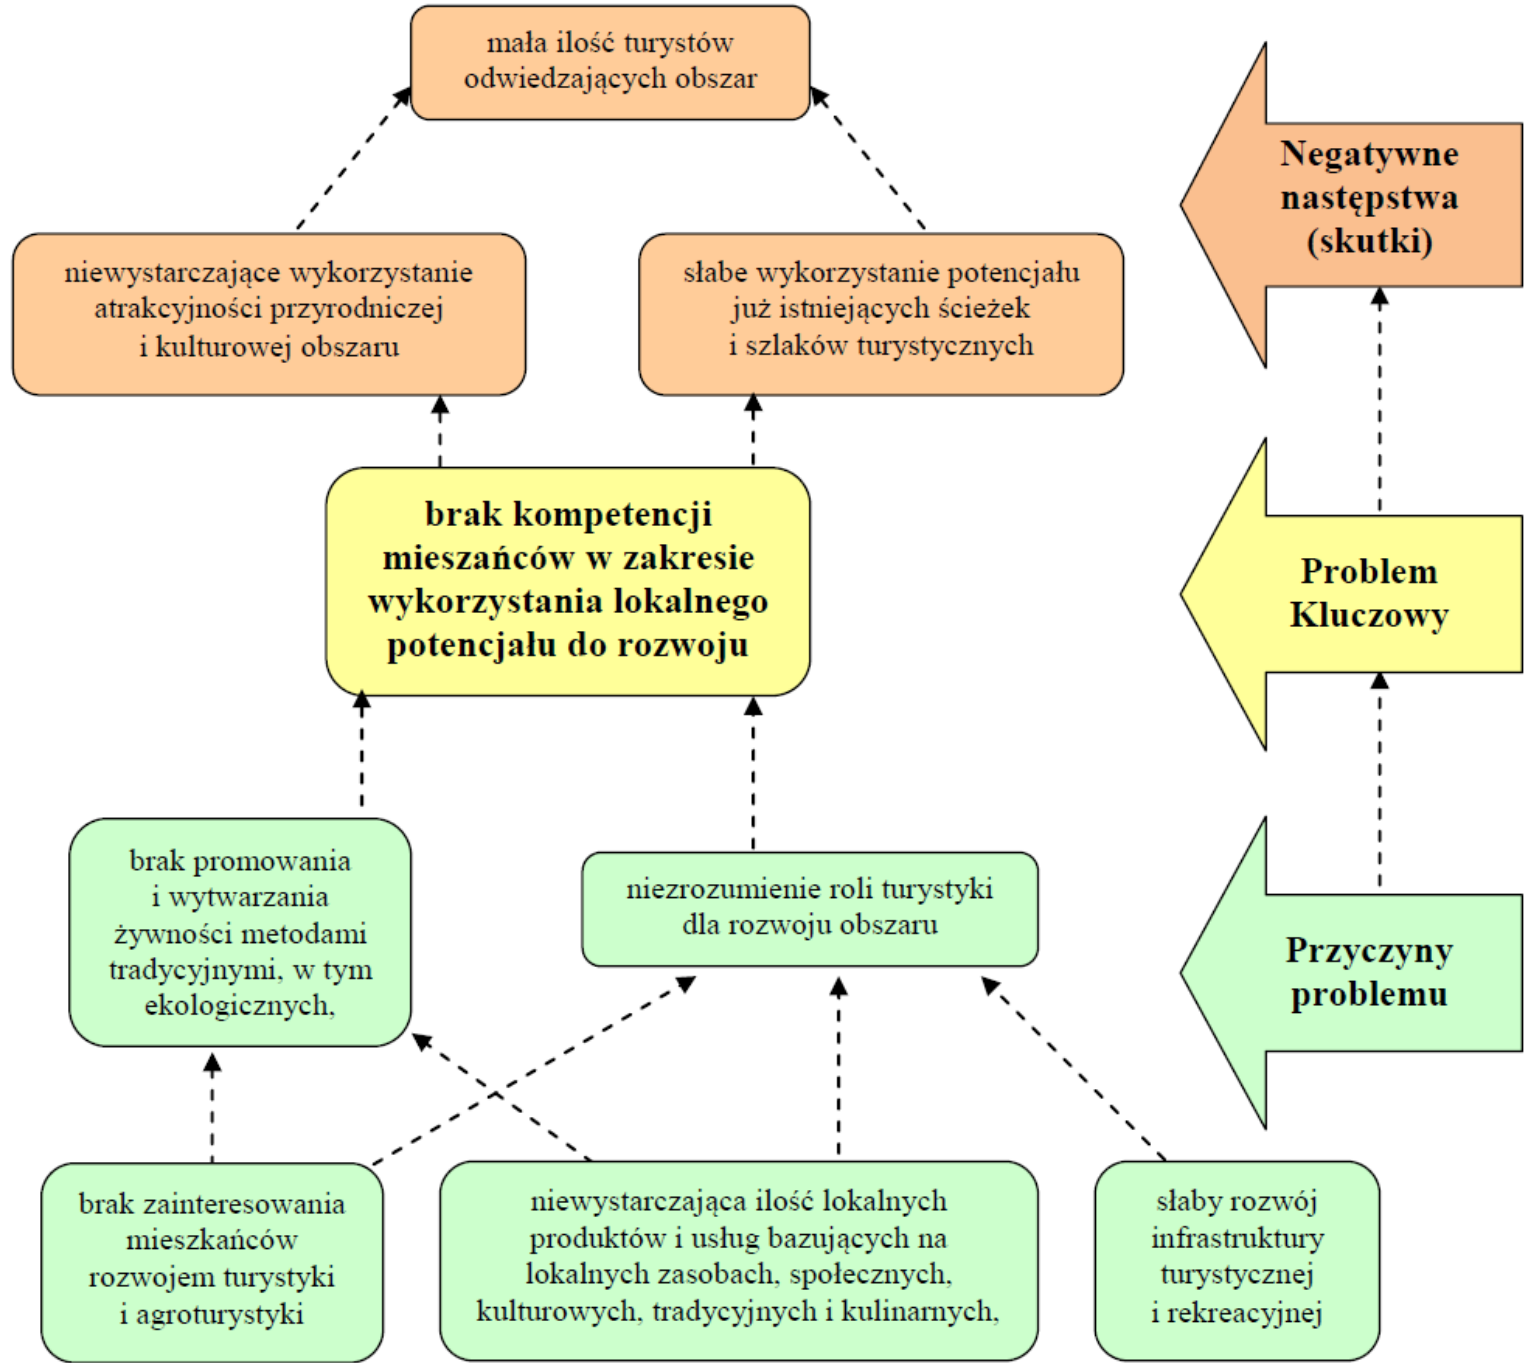

„Europejski Fundusz Rolny na rzecz Rozwoju Obszarów Wiejskich: Europa inwestująca w obszary wiejskie.”

Projekt opracowany przez Ministerstwo Rolnictwa i Rozwoju Wsi

Projekt współfinansowany ze środków Unii Europejskiej w ramach Pomocy Technicznej Programu Rozwoju Obszarów Wiejskich na lata 2007-2013  
Instytucja Zarządzająca Programem Rozwoju Obszarów Wiejskich na lata 2007-2013 - Minister Rolnictwa i Rozwoju Wsi

## Mapa mentalna: Drzewo problemów

## Mapa mentalna: Przekształcanie drzewa problemów w strukturę celów

Projekt polegający na organizacji i obsłudze cyklu szkoleń z zakresu tworzenia lokalnych strategii rozwoju (LSR), przygotowania strategii komunikacyjnej lokalnej grupy działania (LGD) i angażowania społeczności lokalnych w przygotowanie i realizację LSR  
Materiały szkoleniowe do modułu 2. Określanie celów LSR i wskaźników realizacji strategii